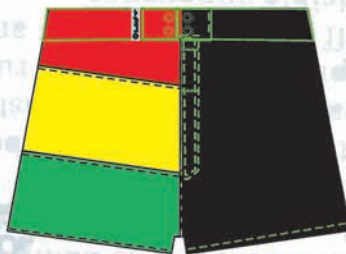

WHEELER

LSD G 5320 **MED**

NOMAD GIRL LSD 265

PSYCO GIRL LSD 260

LSD G 5321 **SHORT**

LSD 266 **PUSH**

LSD 262 **ZION GIRL**

LSD G 5210
100% cotton